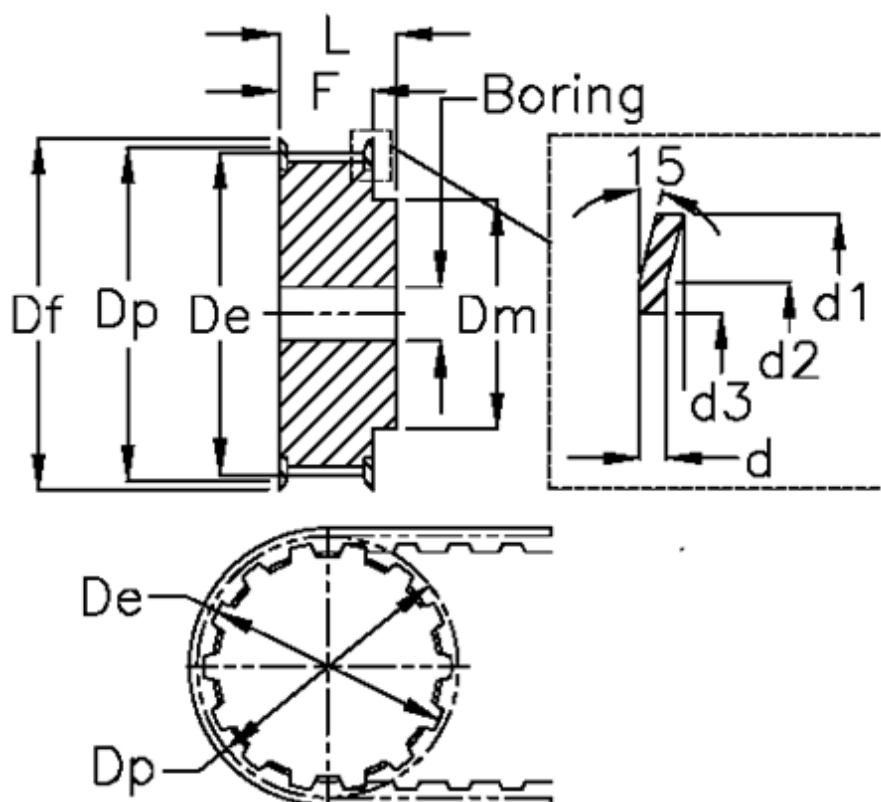

Varenummer: 60415221019
 Beskrivelse: Tandremskive 21 AT5 19/2

Mål

d = 1	F = 15
d1 = 36	Flangetype = F12
d2 = 31	Forboring = 6
d3 = 25	L = 21
De = 29	Rembredde = - 10 mm
Df = 36	Tandantal = 19
Dm = 22	Type = AT5
Dp = 30.25	V•gt = 0.036